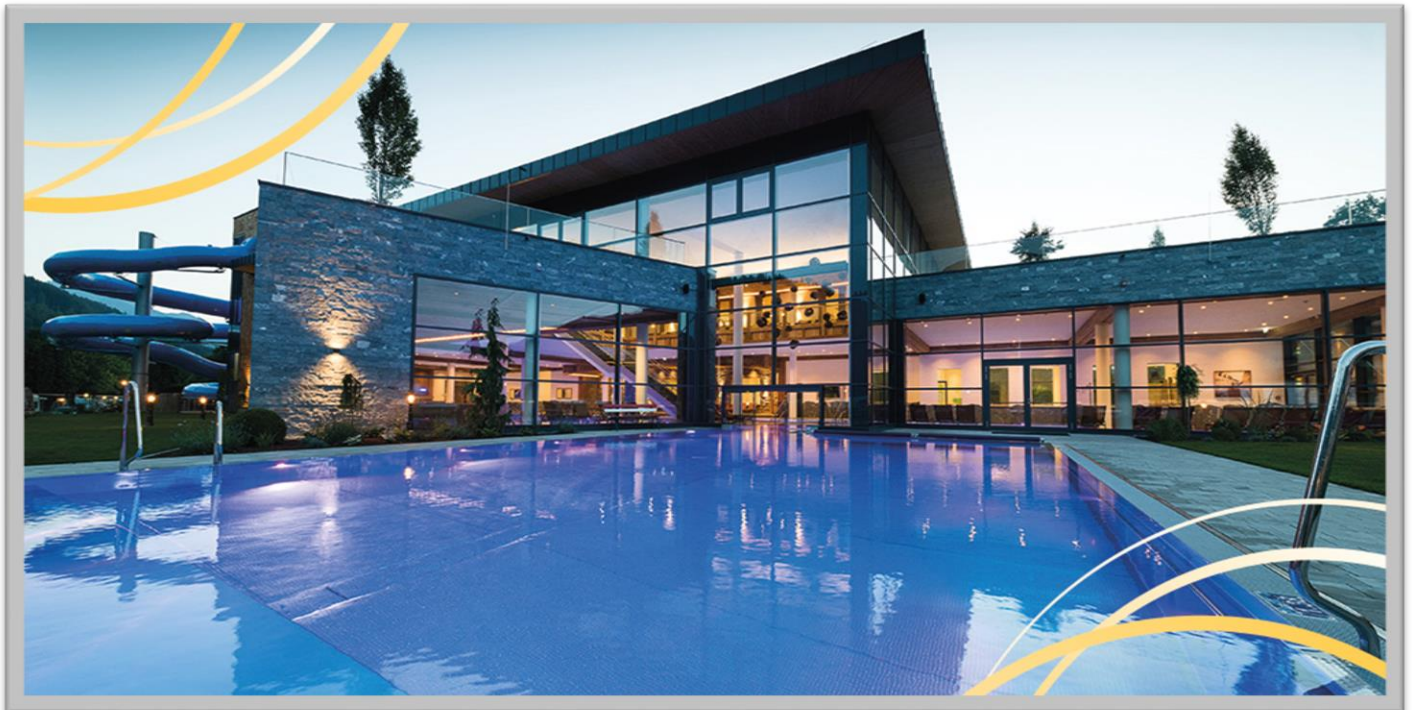

54% Regenerativer Anteil am Energiebedarf
149.045 kg Einsparung von CO₂-Emissionen / Jahr
1.765.010 kWh Energieeinsparung / Jahr

Bauherr: Sportcamp Woferlgut GmbH
Architekt: Baumeister Franz Zehentner
Planungsbüro: Johannes Hasenauer Technisches Büro GmbH
Installateur: Wieser + Scherer Zeller Haustechnik GmbH
Fertigstellung: 2018
Gesamtfläche: 5.940 m²
System: IS-WP PRIME WW 640 kW + SW 120kW + Solaranlage und 1520 m² Erdspeicher
Besonderheiten: Einsatz der Multiquellen Wärmepumpe IS-WP Prime mit Kombination der Quellen Grundwasser und Erdspeicher